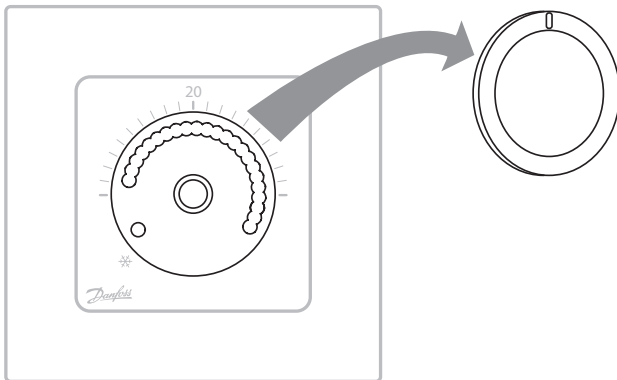

Icon™ Dial 230V	
Max. load: 10W/50mA	
Danfoss A/S 6430 Nordborg Denmark	

6.

7.

8.

9.

10°C

30°C

❄ = 5°C