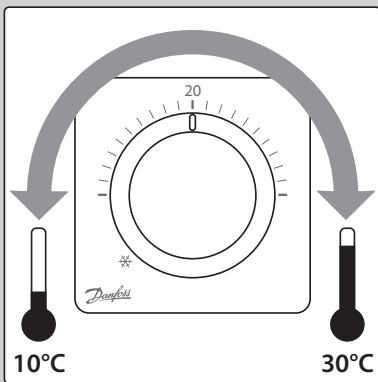

Icon™ Dial 230V	
Max. load: 10W/50mA	
Danfoss A/S 6430 Nordborg Denmark	

6.

7.

8.

9.

10°C

30°C

❄ = 5°C