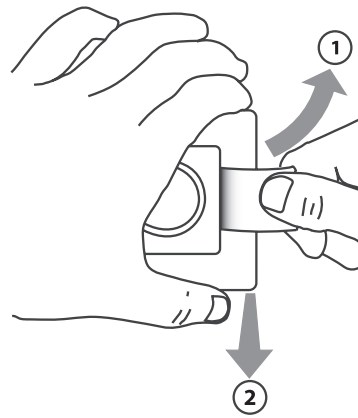

Icon™ Dial 230V	
Max. load: 10W/50mA	
Danfoss A/S 6430 Nordborg Denmark	

6.

7.

8.

9.

10°C

30°C

❄ = 5°C