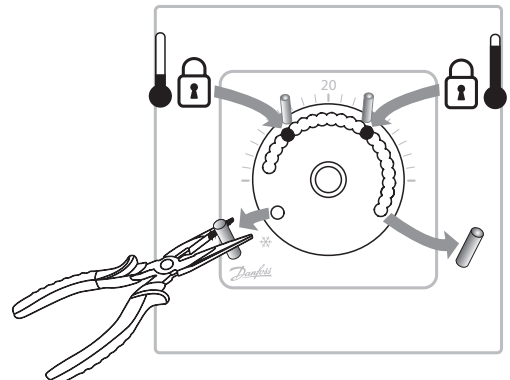

Icon™ Dial 230V	
Max. load: 10W/50mA	
Danfoss A/S 6430 Nordborg Denmark	

6.

7.

8.

9.

10°C

30°C

❄ = 5°C