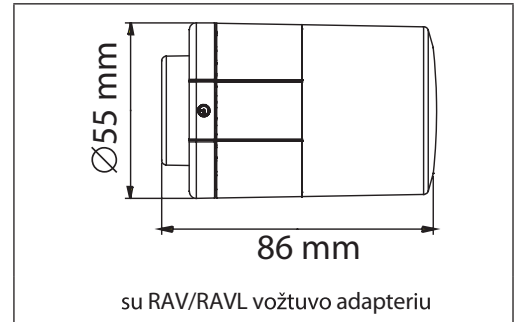

Matmenys

Danfoss UAB

Šildymo grupė • danfoss.lt • +370 5 210 5740 • El. paštas: klientucentras.lt@danfoss.com

Danfoss firma neatsako už galimas klaidas ir netikslumus kataloguose, bukletuose ir kituose spaudiniuose. Danfoss firma pasilieka teisę be išankstinio pranešimo keisti savo gaminius, taip pat ir užsakytus, su sąlyga, kad nereikės keisti jau suderintų specifikacijų. Visi paminėti spaudinyje prekių ženklai yra atitinkamų kompanijų nuosavybė. Danfoss ir Danfoss logotipas yra Danfoss A/S nuosavybė. Visos teisės saugomos.