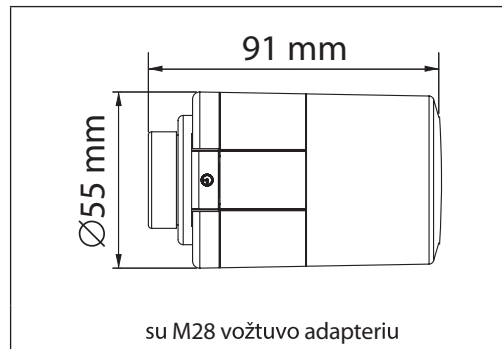

Matmenys

Danfoss UAB

Šildymo grupė • danfoss.lt • +370 5 210 5740 • El. paštas: klientucentras.lt@danfoss.com

Danfoss firma neatsako už galimas klaidas ir netikslumus kataloguose, bukletuose ir kituose spaudiniuose. Danfoss firma pasilieka teisę be išankstinio pranešimo keisti savo gaminius, taip pat ir užsakytus, su sąlyga, kad nereikės keisti jau suderintų specifikacijų. Visi paminėti spaudinyje prekių ženklai yra atitinkamų kompanijų nuosavybė. Danfoss ir Danfoss logotipas yra Danfoss A/S nuosavybė. Visos teisės saugomos.