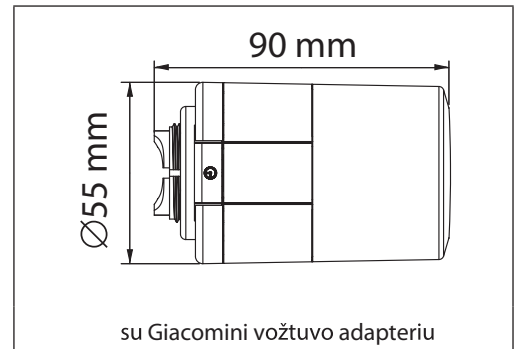

Matmenys

Danfoss UAB

Šildymo grupė • danfoss.lt • +370 5 210 5740 • El. paštas: klientucentras.lt@danfoss.com

Danfoss firma neatsako už galimas klaidas ir netikslumus kataloguose, bukletuose ir kituose spaudiniuose. Danfoss firma pasilieka teisę be išankstinio pranešimo keisti savo gaminius, taip pat ir užsakytus, su sąlyga, kad nereikės keisti jau suderintų specifikacijų. Visi paminėti spaudinyje prekių ženklai yra atitinkamų kompanijų nuosavybė. Danfoss ir Danfoss logotipas yra Danfoss A/S nuosavybė. Visos teisės saugomos.