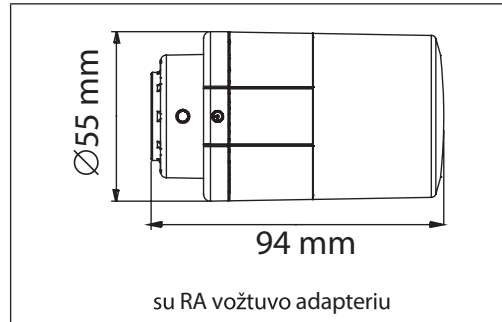

Matmenys

Danfoss UAB

Šildymo grupė • danfoss.lt • +370 5 210 5740 • El. paštas: klientucentras.lt@danfoss.com

Danfoss firma neatsako už galimas klaidas ir netikslumus kataloguose, bukletuose ir kituose spaudiniuose. Danfoss firma pasilieka teisę be išankstinio pranešimo keisti savo gaminius, taip pat ir užsakytus, su sąlyga, kad nereikės keisti jau suderintų specifikacijų. Visi paminėti spaudinyje prekių ženklai yra atitinkamų kompanijų nuosavybė. Danfoss ir Danfoss logotipas yra Danfoss A/S nuosavybė. Visos teisės saugomos.