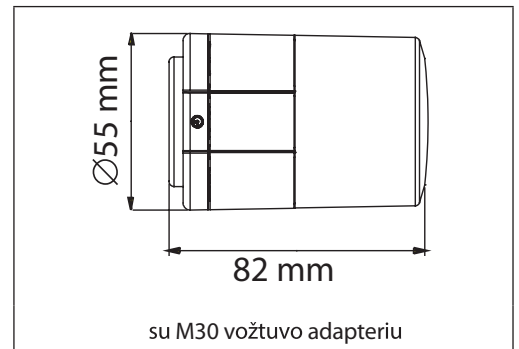

Matmenys

Danfoss UAB

Šildymo grupė • danfoss.lt • +370 5 210 5740 • El. paštas: klientucentras.lt@danfoss.com

Danfoss firma neatsako už galimas klaidas ir netikslumus kataloguose, bukletuose ir kituose spaudiniuose. Danfoss firma pasilieka teisę be išankstinio pranešimo keisti savo gaminius, taip pat ir užsakytus, su sąlyga, kad nereikės keisti jau suderintų specifikacijų. Visi paminėti spaudinyje prekių ženklai yra atitinkamų kompanijų nuosavybė. Danfoss ir Danfoss logotipas yra Danfoss A/S nuosavybė. Visos teisės saugomos.