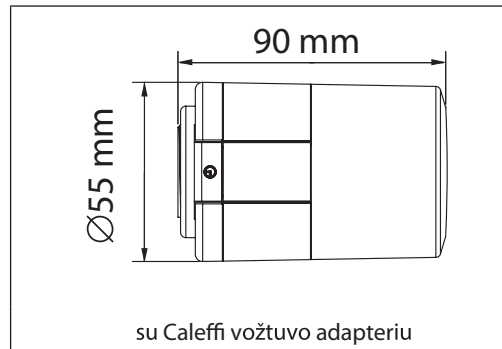

Matmenys

Danfoss UAB

Šildymo grupė • danfoss.lt • +370 5 210 5740 • El. paštas: klientucentras.lt@danfoss.com

Danfoss firma neatsako už galimas klaidas ir netikslumus kataloguose, bukletuose ir kituose spaudiniuose. Danfoss firma pasilieka teisę be išankstinio pranešimo keisti savo gaminius, taip pat ir užsakytus, su sąlyga, kad nereikės keisti jau suderintų specifikacijų. Visi paminėti spaudinyje prekių ženklai yra atitinkamų kompanijų nuosavybė. Danfoss ir Danfoss logotipas yra Danfoss A/S nuosavybė. Visos teisės saugomos.