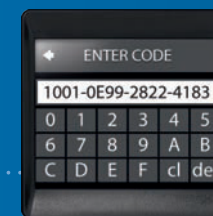

2. Arba įveskite nustatymo kodą

3. Atlikta!