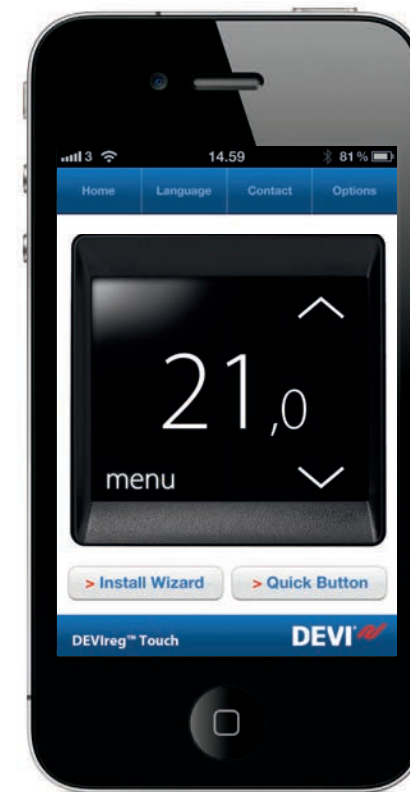

Ateities prisilietimas

Naujasis DEVIreg™ Touch termostatas su pašviečiamu 2" liečiamu ekranu ateina į Jūsų namus su pačiais moderniausiais patogumais. Intuityvus ir lengvai naudojamas, kaip ir naujausi "sumanieji" telefonai, jis turi patogų naudoti liečiamą ekraną, kurį visi, prie jo prisilietę, pamėgs iš karto.

Elektrinio šildymo reguliavimas niekada nebuvo lengvesnis. Ar atrodė geriau. Įsitikinkite patys!

DEVI komanda

DEVIreg™ Touch

- Protingiausias, puikiausiai atrodantis termostatas rinkoje
- Puikiai dera net prie paties prašmatniausio interjero
- Užtikrina labai gerą komfortą būten tada, kai jo reikia
- Taupo energiją ir sumažina šildymo kaštus
- Unikali 5 metų garantija

... ir viskas valdoma tiesiog paprastu liečiamu ekranu!

1. Išbandykite nedelsiant. Tai nepaprastai gaminys.

Pamatyti – reiškia iš tiesų patikėti

Štai kodėl mes parengėme virtualią DEVIreg™ Touch versiją. Tai 1:1 kopija tikro gaminio tiesiog čia pat! Galite prisijungti per AppStore ir Android Market, ir parsisiųsti DEVIreg™ Touch programėlę iš karto, pradėti bandyti gaminį ir patirti, kaip intuityviai jis veikia programuojant.

Mobiliu telefonu Jums reikės prisijungti prie interneto, kad galėtumėte parsisiųsti, ir vieną kartą tai atlikus, daugiau nieko daryti nebereikės, galėsite jį naudoti bet kur, bet kada, neprisijungus prie interneto.

Nuskenaukite kodą ir bandykite iš karto

Jeigu nenorite parsisiųsti dabar, galite nuskenuoti QR kodą. Taip Jūs prisijungsite prie virtualaus DEVIreg™ Touch ir galėsite išbandyti jį patys, iš karto. Be to, Jūs galite jį pažymėti ("bookmark") kitai paieškai vėlesniam laikui. Jūs turite galimybę jį bandyti tiek kartų, kiek Jums reikės, tiesiog būkite prisijungę prie interneto.

Išbandyti - reiškia patirti

Mes džiaugiamės, galėdami padėti Jums ne tik greitai išmokyti, kaip lengva jį nustatyti, programuoti ir naudoti, virtualusis DEVIreg™ Touch yra taip pat idealus įrankis išbandyti, kaip termostatas veiks Jūsų sistemoje – tuo įsitikinę, Jūs jau žinosite, ko Jums reikia.

Integruotas nustatymo vadovas padės Jums be jokių pastangų peržiūrėti kiekvieną programavimo ir nustatymo žingsnį, užtikrinant teisingą grindų temperatūrą ir išvengiant žalos brangioms arba temperatūrai jautrioms grindų dangoms. Taigi, Jūs įsitikinsite, kaip lengva nustatyti termostatą ir kaip paprasta pakeisti nustatymus – tik lengvu prisilietimu.

DEVIreg™ Touch mes įdiegėme taip vadinamą **360° požiūrį**, kur viskas aplink gaminį ir jo viduje yra optimizuota.

Pradedant montavimu ir baigiant eksploatavimu bei priežiūra, **DEVIreg™ Touch yra profesionalaus patikimumo garantas.**

Dabar visi kalba apie patikimumą, patogumą ir valdymą. Mes nuoširdžiai tikime, kad DEVIreg™ Touch tai ir įrodo.

Jakob Lundholm, Taikymų ir produktų vystymo grupės vadovas, DEVI